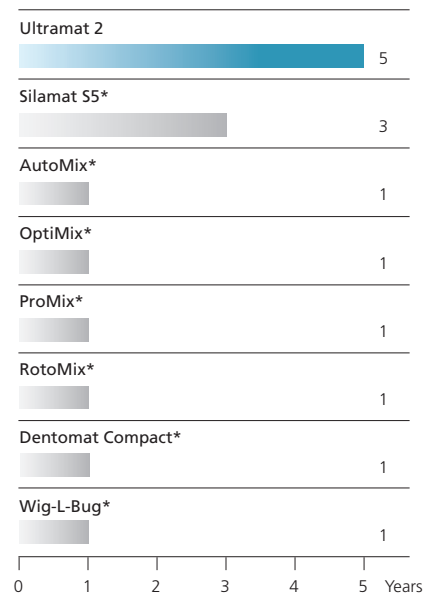

5 years warranty